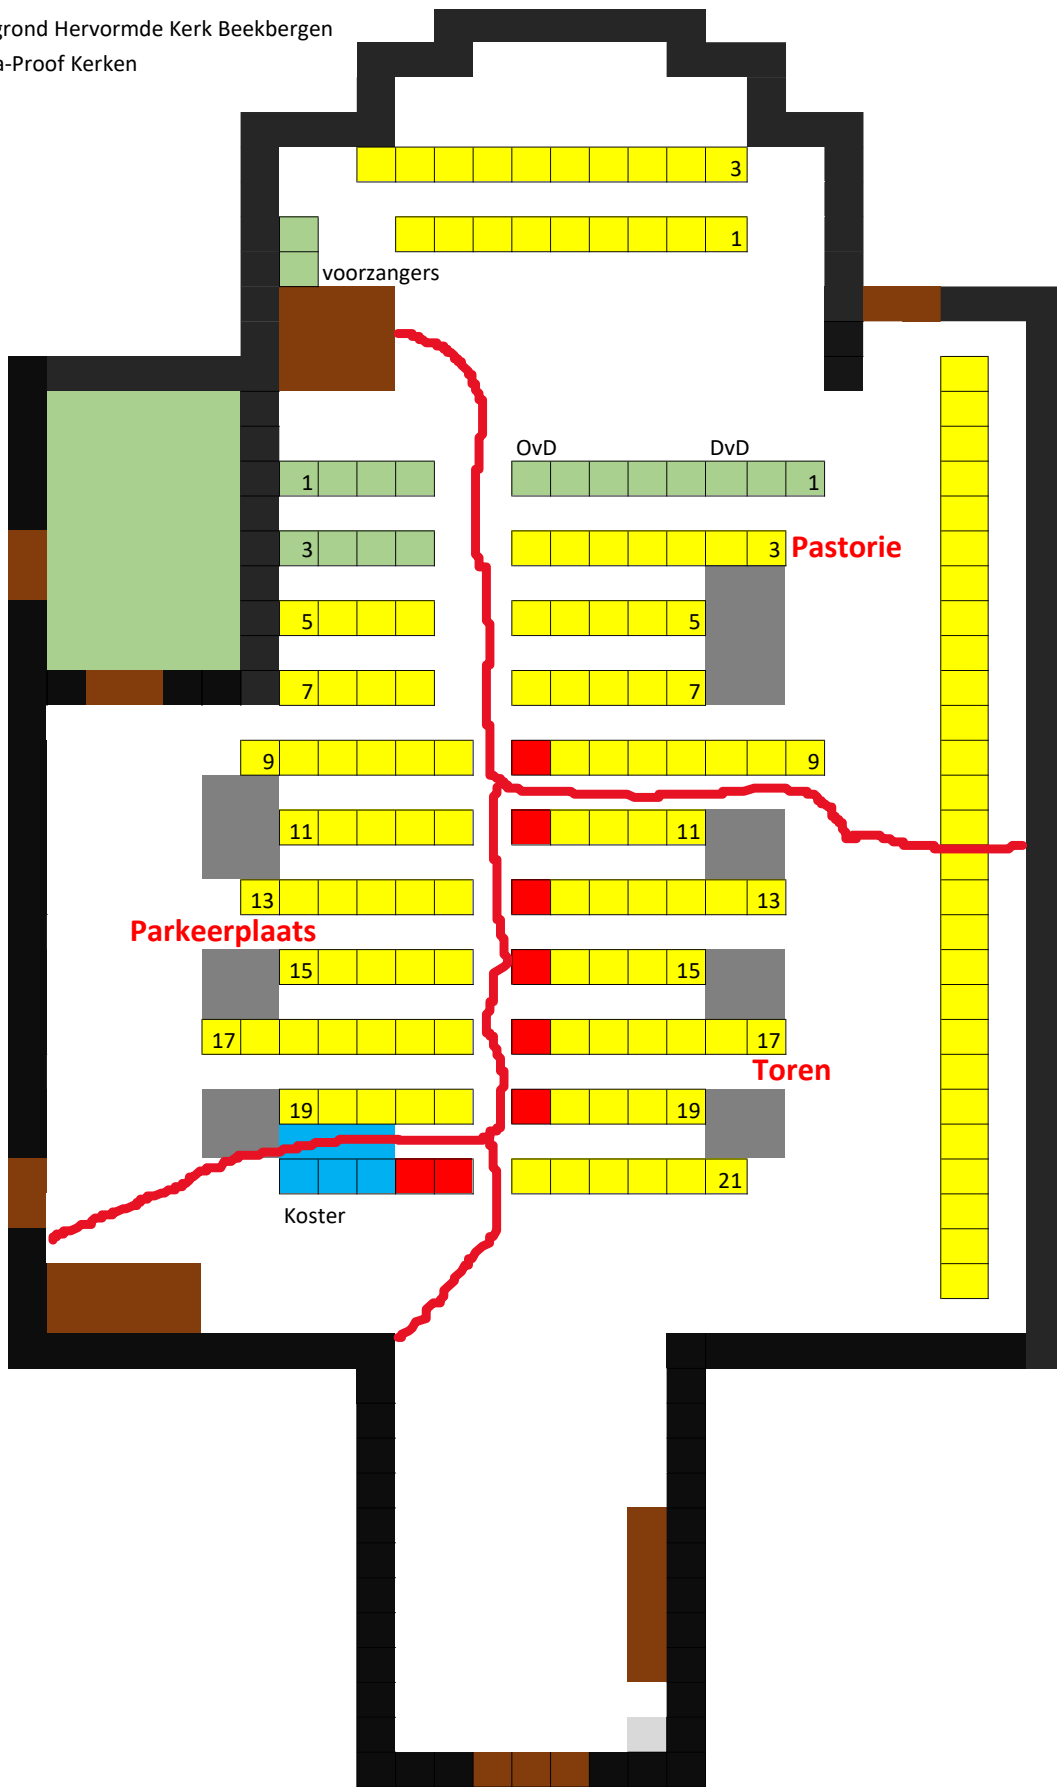

Plattegrond Hervormde Kerk Beekbergen  
Corona-Proof Kerken

Deur Toren